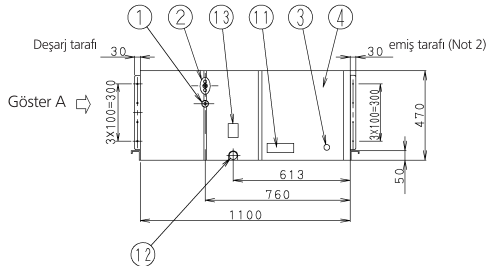

1	Su borusu başlama	Genişleme başlama
2	Gas borusu başlama	1100 boru başlama
3	Topraklama terminali	M5 (4 anahtar kutusu)
4	Kontrol kutusu	
5	Güç beslemesi kabli başlama	
6	Ketim kutusu başlama	
7	kanca	M10
8	Deşarj flanş	
9	Emiş flanş	
10	Ek borusu	Kaynak başlama
11	Kim plakası	
12	Drenaj borusu başlama	P518 dahil dış Ara çap: ø33, 349 Alt çap: ø30, 391
13	Su besleme portu