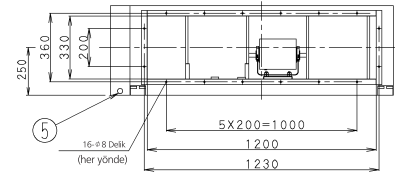

1	Su borusu başlama	Genişleme başlama
2	Gas borusu başlama	1100 boru başlama
3	Topraklama terminali	M5 (4 anahtar kutusu)
4	Kontrol kutusu	
5	Güç beslemesi kabli başlama	
6	Ketim kutusu başlama	
7	kanca	M10
8	Deşarj flanş	
9	Emiş flanş	
10	Ek borusu	Kaynak başlama
11	Kim plakası	
12	Drenaj borusu başlama	P518 dahil dış Ara çap: ø33, 349 Alt çap: ø30, 391
13	Su besleme portu