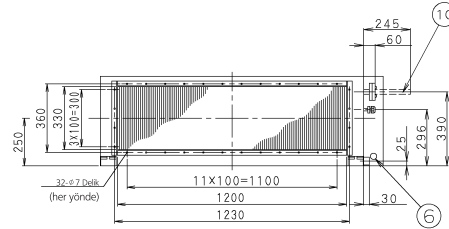

boru boyutu (Sahadan temin edilir)

Ünİte	Gas tarafı	Su tarafı
FXMQ200MB	ø19,1 Ek borusu	ø9,5
FXMQ250MB	ø22,2 Ek borusu	ø9,5

Not

Göster A